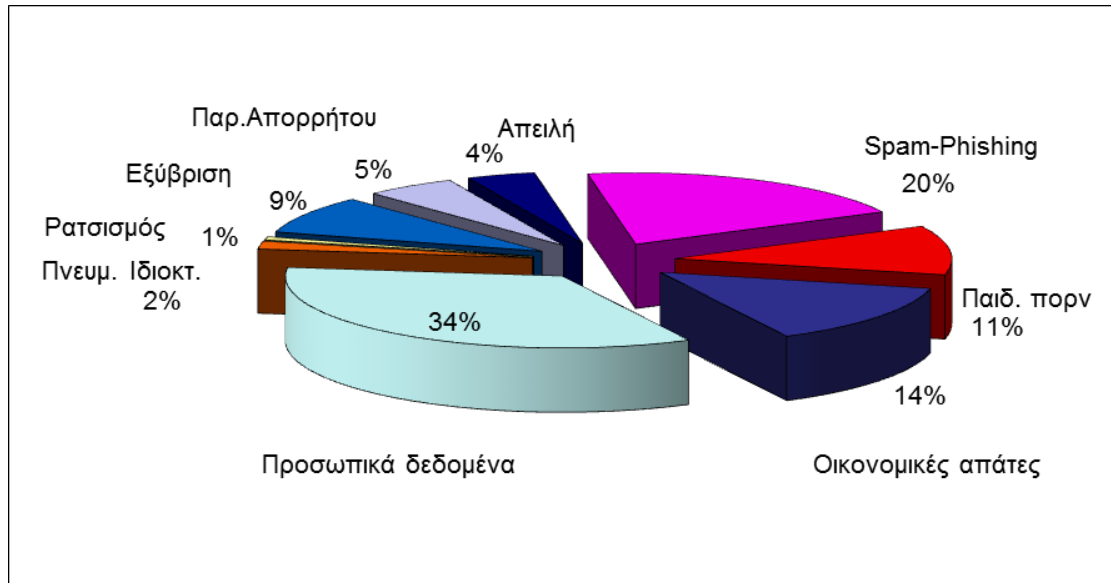

Η Ελληνική Ανοιχτή Γραμμή SafeLine για καταγγελίες παράνομου περιεχομένου στο Διαδίκτυο, συνεχίζει τη δράση της, κλείνοντας φέτος το 10^ο έτος λειτουργίας της από τον Απρίλιο του 2003 μέσα στο πλαίσιο του προγράμματος Safer Internet της Ευρωπαϊκής Επιτροπής. Είναι το επίσημο μέλος του INHOPE (Σύνδεσμος Ανοικτών Γραμμών Διαδικτύου) στην Ελλάδα από τις 18 Οκτωβρίου του 2005.

Εν όψει του σημερινού επετειακού εορτασμού για την Ημέρα Ασφαλούς Διαδικτύου 2013, η Safeline δημοσιεύει τα στατιστικά στοιχεία της για το έτος 2012.

ΣΤΑΤΙΣΤΙΚΑ ΣΤΟΙΧΕΙΑ 2012

Η SafeLine έλαβε 2598 καταγγελίες για παράνομη δραστηριότητα στο Διαδίκτυο το 2012. Από τα τελευταία στατιστικά στοιχεία που έχουμε στη διάθεσή μας, φαίνεται πως οι καταγγελίες που λαμβάνει η SafeLine γίνονται όλο και πιο στοχευμένες και πιο ποιοτικές συγκριτικά με τα προηγούμενα έτη. Το μεγαλύτερο ποσοστό καταγγελιών ανήκει στην κατηγορία των προσωπικών δεδομένων (34%). Είναι προφανές από το ποσοστό αυτό, ότι πάνω από το ένα τρίτο των περιπτώσεων των αναφορών είχαν να κάνουν με την έλλειψη σεβασμού της διαδικτυακής ταυτότητας καθώς και της ιδιωτικής ζωής των χρηστών του Διαδικτύου. Το τελευταίο αποδεικνύεται και από τον αριθμό των καταγγελιών που αφορούσαν το Facebook (845 καταγγελίες), οι οποίες περιελάμβαναν περιπτώσεις δημιουργίας ψεύτικων προφίλ, διαδικτυακό εκφοβισμό (cyberbullying), κα. Οι αιτίες της ραγδαίας αύξησης του αριθμού των καταγγελιών που έχει καταγραφεί, οι οποίες αφορούν το Facebook, είναι αρκετά δύσκολο να προσδιοριστούν, αλλά σίγουρα μία από αυτές είναι η

αύξηση του αριθμού των χρηστών του Διαδικτύου, οι οποίοι έχουν δημιουργήσει προφίλ στο δημοφιλέστερο αυτό κοινωνικό δίκτυο.

Κατηγορίες παράνομου περιεχομένου στο Διαδίκτυο (2012)

Μελετώντας το παραπάνω διάγραμμα, καταγράφεται μια αύξηση στο ποσοστό της κατηγορίας «παιδική πορνογραφία», το οποίο είναι 11% (το ποσοστό αυτό ήταν της τάξεως του 6% το 2010).